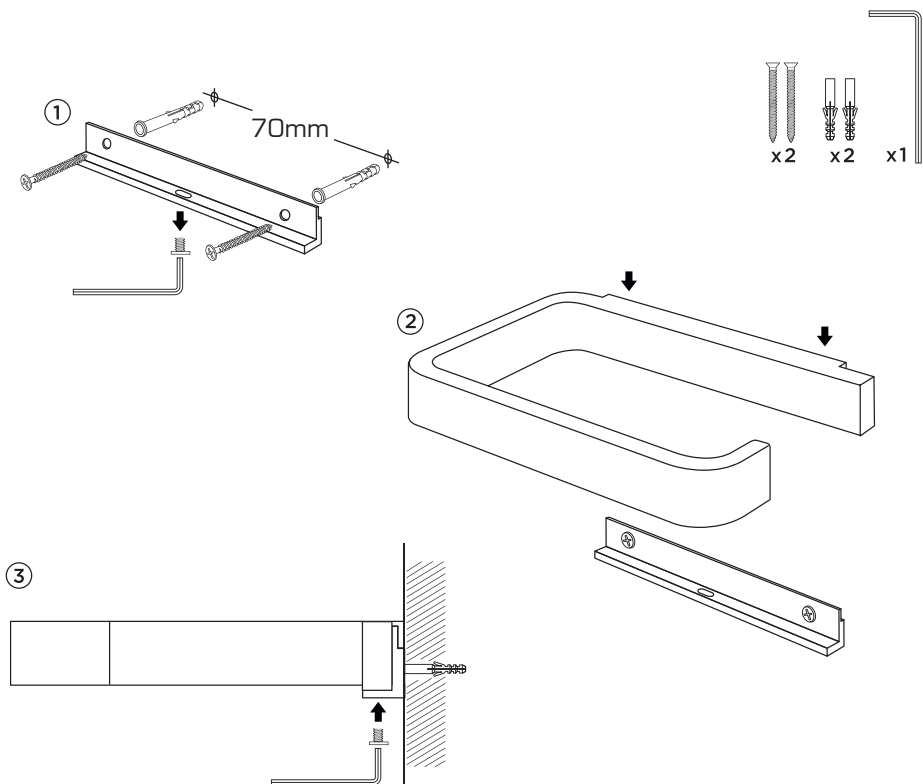

ZONE[®]
D E N M A R K

www.zonedenmark.dk

RIM Toiletroll Holder Design: VE2

Toilet Roll Holder | Toiletrulleholder |
 Toilettenpapierhalter | Toilettappershållare |
 Porte-rouleau de papier toilette |
 Portarotolo carta igienica | Portarrollos de baño |
 Uchwył na papier toaletowy

DK:
 Der medfølger skruer og rawlplugs beregnet til murstensvæg. Men bemærk at der findes mange forskellige vægmateriale og vælg derfor altid skruer og rawlplugs, der egner sig til det pågældende vægmateriale, og som har tilstrækkelig bæreevne.