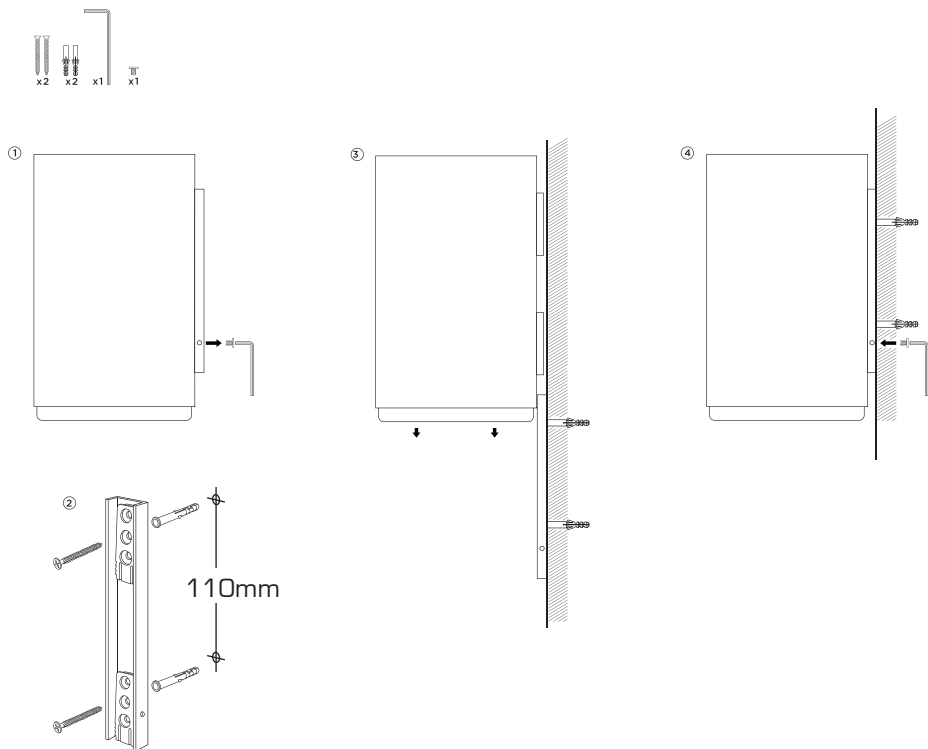

# Rim Toiletpaper Storage Design: VE2

Toiletpapireropbevaring | Toilettenpapieraufbewahrung |  
 Toalettpappersförvaring | Rangement pour papier toilette |  
 Portarotoli di carta igienica | Soporte de papel higiénico |  
 Pojemnik na papier toaletowy