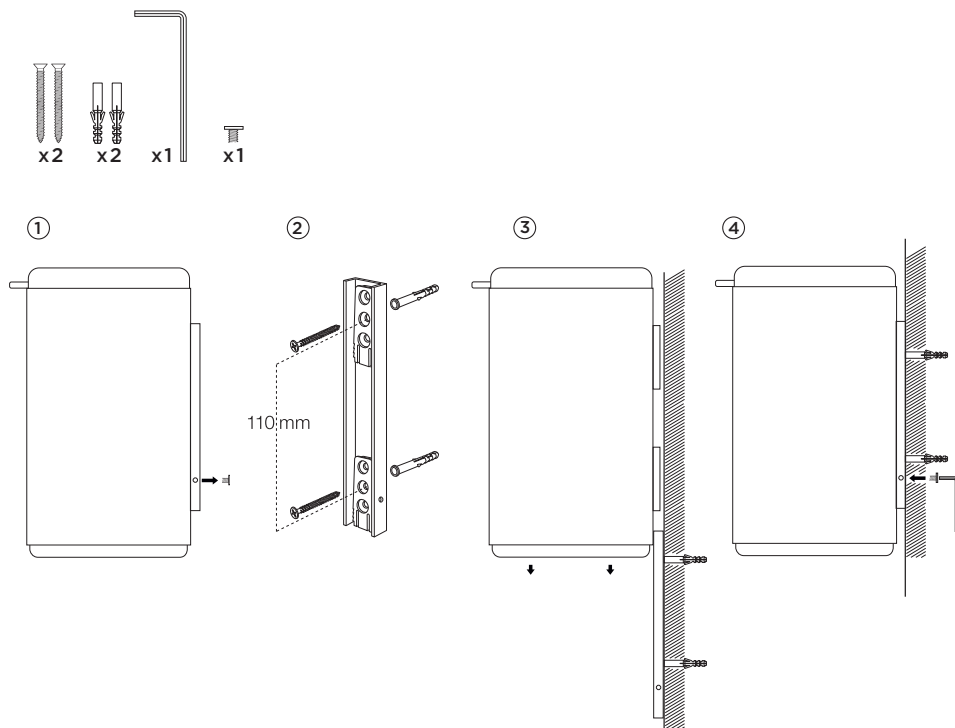

# RIM TOILET BIN - WALL-MOUNTED

DESIGN: VE2

Toiletspand - Vægghængt | Abfalleimer - Wandaufhängung | Poubelle de toilettes - Murale |  
Sopkorg - Vægghängd | Cestino rifiuti da bagno - Montaggio a parete |  
Papelera de baño (para montaje en pared) | Łazienkowy kosz na smieci - Scienny

**DA** | Der medfølger skruer og rawplugs beregnet til murstensvæg. Men bemærk at der findes mange forskellige vægmateriale og vælg derfor altid skruer og rawplugs, der egner sig til det pågældende vægmateriale, og som har tilstrækkelig bæreevne.