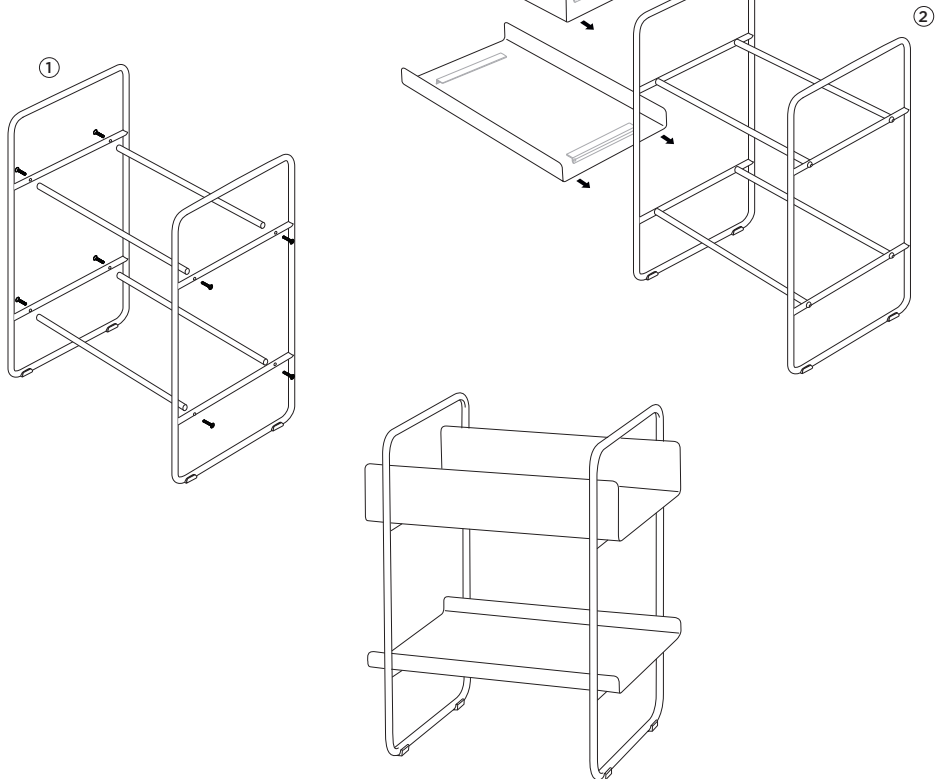

ZONE[®]
D E N M A R K

www.zonedenmark.dk

A-Console Table

Design: VE2

Console table | Konsolbord | Konsolentisch | Konsolbord |
Table console | Consolle | Consola | Stolik konsolowy

Zone Denmark

@zonedenmark

Zone Denmark

DK

Bordet kan bruges på et hav af måder. Max belastning er 15 kg og produktet tåler derfor ikke, at man sidder på det.

UK

The console table can be used in a multitude of ways. Max load is 15 kg and the product is therefore not suitable for sitting on.

DE

Das Konsolentisch lässt sich auf vielfältige Weise verwenden. Die maximale Belastung beträgt 15 kg, und das Produkt darf daher nicht als Sitzfläche verwendet werden.